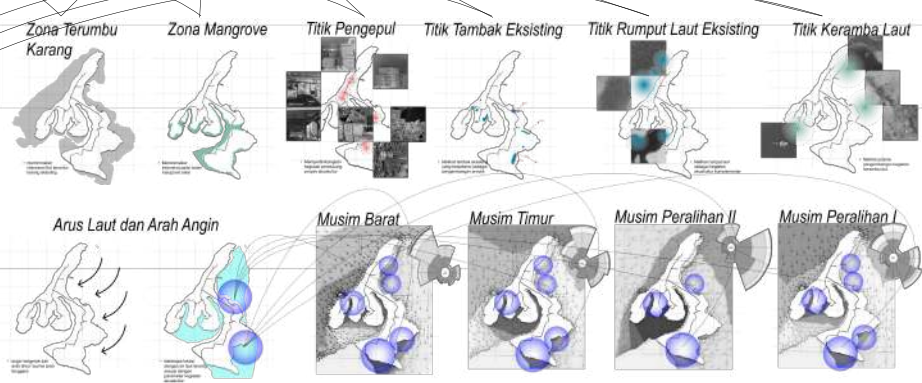

MAPPING

Desa Kemujan, Pulau Karimun