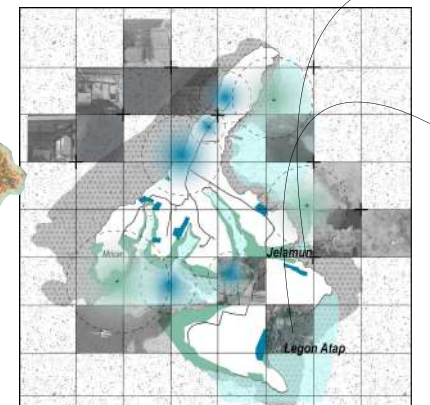

MAPPING

Desa Kemujan, Pulau Karimun