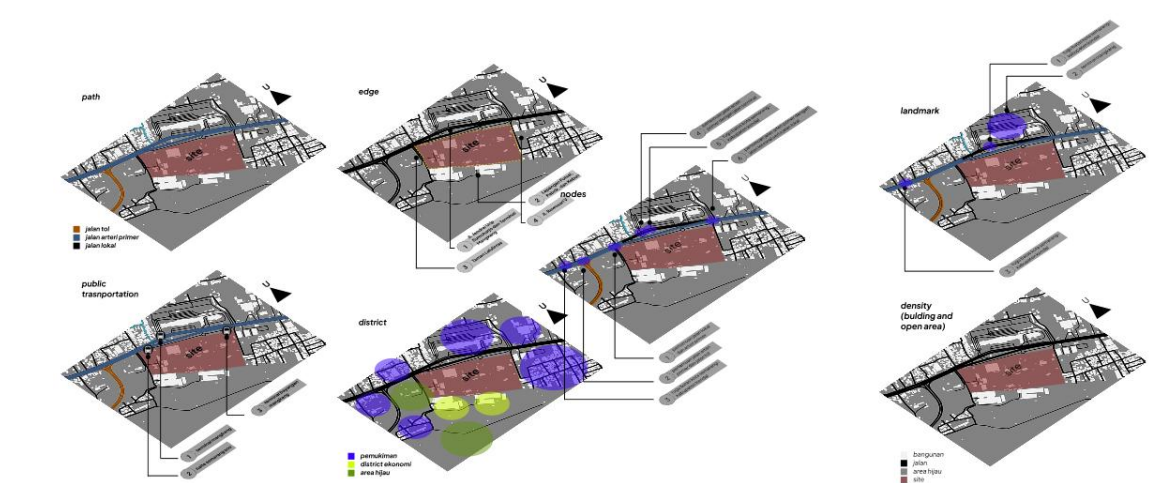

TA 162
REDESAIN SEMARANG ZOO DENGAN PENDEKATAN LANDSCAPE
IMMERSION SEBAGAI UPAYA PENINGKATAN KESEJAHTERAAN SATWA

LATAR BELAKANG

Peran kebun binatang telah berubah dari yang hanya sekadar tempat untuk memamerkan koleksi satwa menjadi lembaga konservasi *ex-situ* yang mengintegrasikan aspek kesejahteraan satwa, riset, dan edukasi publik (WAZA, 2005). Kemudian, kandang satwa belum terbagi menjadi kandang pemeliharaan, perawatan (karantina), pengembangbiakan, sapih, dan peragaan serta belum tersedia klinik satwa, akses jalan servis dan sistem limbah. Kemudian, untuk fasilitas pengunjung yang belum lengkap dan optimal seperti, tempat istirahat sejenak pengunjung (shelter) dan parkir yang tidak sesuai standar.

DATA SITE

Alamat: Jalan Jendral Urip Sumoharjo No.1, Wonosari, Kec. Ngaliyan, Kota Semarang, Jawa Tengah.
 Luas site: 80.930 m² atau 8.93 hektar
 KDB: 40%
 KLB: 0,8 (2 Lantai)
 GSB: 15 meter (setengah as jalan)
 RTH: Minimal 60%

DIAGRAM ALUR

ANALISIS KAWASAN

ANALISIS SITE

KONSEP DESAIN

LANDSCAPE IMMERSION

HUBUNGAN ANTAR RUANG

KEBUTUHAN SATWA

KEBUTUHAN HABITAT SATWA