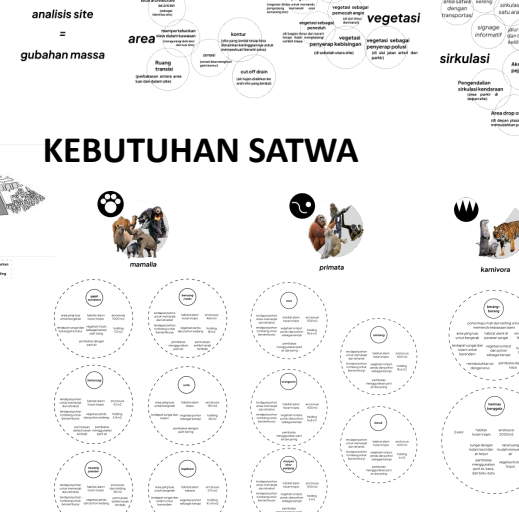

TA 162
REDESAIN SEMARANG ZOO DENGAN PENDEKATAN LANDSCAPE
IMMERSION SEBAGAI UPAYA PENINGKATAN KESEJAHTERAAN SATWA

LATAR BELAKANG

Peran kebun binatang telah berubah dari yang hanya sekadar tempat untuk memamerkan koleksi satwa menjadi lembaga konservasi *ex-situ* yang mengintegrasikan aspek kesejahteraan satwa, riset, dan edukasi publik (WAZA, 2005). Kemudian, kandang satwa belum terbagi menjadi kandang pemeliharaan, perawatan (karantina), pengembangbiakan, sapih, dan peragaan serta belum tersedia klinik satwa, akses jalan servis dan sistem limbah. Kemudian, untuk fasilitas pengunjung yang belum lengkap dan optimal seperti, tempat istirahat sejenak pengunjung (shelter) dan parkir yang tidak sesuai standar.

DIAGRAM ALUR

ANALISIS KAWASAN

ANALISIS SITE

KONSEP DESAIN

LANDSCAPE IMMERSION

HUBUNGAN ANTAR RUANG

KEBUTUHAN SATWA

KEBUTUHAN HABITAT SATWA