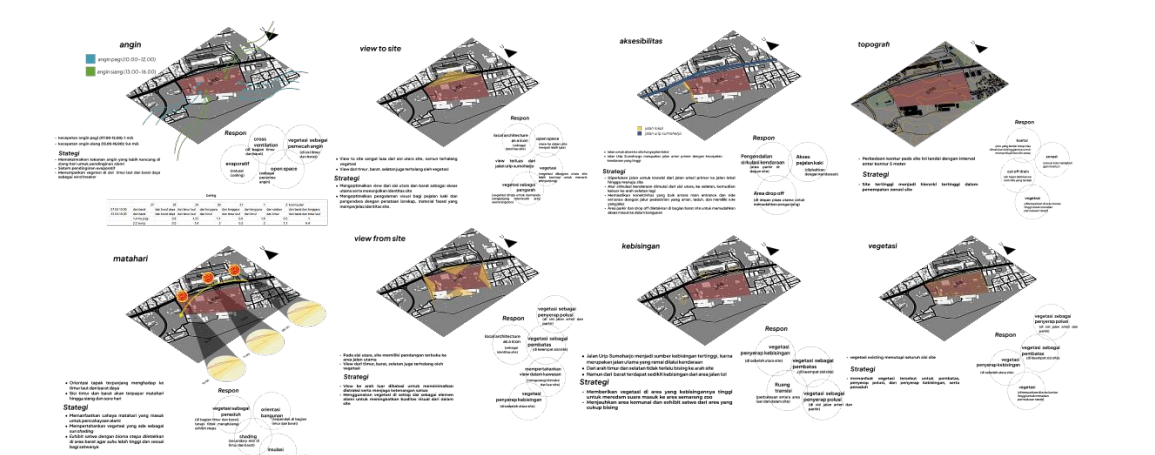

TA 162
REDESAIN SEMARANG ZOO DENGAN PENDEKATAN LANDSCAPE
IMMERSION SEBAGAI UPAYA PENINGKATAN KESEJAHTERAAN SATWA

LATAR BELAKANG

Peran kebun binatang telah berubah dari yang hanya sekadar tempat untuk memamerkan koleksi satwa menjadi lembaga konservasi *ex-situ* yang mengintegrasikan aspek kesejahteraan satwa, riset, dan edukasi publik (WAZA, 2005). Kemudian, kandang satwa belum terbagi menjadi kandang pemeliharaan, perawatan (karantina), pengembangbiakan, sapih, dan peragaan serta belum tersedia klinik satwa, akses jalan servis dan sistem limbah. Kemudian, untuk fasilitas pengunjung yang belum lengkap dan optimal seperti, tempat istirahat sejenak pengunjung (shelter) dan parkir yang tidak sesuai standar.

DATA SITE

Alamat: Jalan Jendral Urip Sumoharjo No.1, Wonosari, Kec. Ngaliyan, Kota Semarang, Jawa Tengah.
 Luas site: 80.930 m² atau 8.93 hektar
 KDB: 40%
 KLB: 0,8 (2 Lantai)
 GSB: 15 meter (setengah as jalan)
 RTH: Minimal 60%

DIAGRAM ALUR

ANALISIS KAWASAN

ANALISIS SITE

KONSEP DESAIN

LANDSCAPE IMMERSION

HUBUNGAN ANTAR RUANG

KEBUTUHAN SATWA

KEBUTUHAN HABITAT SATWA