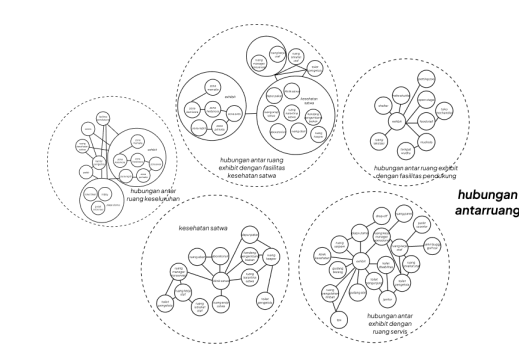

TA 162
REDESAIN SEMARANG ZOO DENGAN PENDEKATAN LANDSCAPE
IMMERSION SEBAGAI UPAYA PENINGKATAN KESEJAHTERAAN SATWA

LATAR BELAKANG

Peran kebun binatang telah berubah dari yang hanya sekadar tempat untuk memamerkan koleksi satwa menjadi lembaga konservasi *ex-situ* yang mengintegrasikan aspek kesejahteraan satwa, riset, dan edukasi publik (WAZA, 2005). Kemudian, kandang satwa belum terbagi menjadi kandang pemeliharaan, perawatan (karantina), pengembangbiakan, sapih, dan peragaan serta belum tersedia klinik satwa, akses jalan servis dan sistem limbah. Kemudian, untuk fasilitas pengunjung yang belum lengkap dan optimal seperti, tempat istirahat sejenak pengunjung (shelter) dan parkir yang tidak sesuai standar.

DIAGRAM ALUR

ANALISIS KAWASAN

ANALISIS SITE

KONSEP DESAIN

LANDSCAPE IMMERSION

HUBUNGAN ANTAR RUANG

KEBUTUHAN SATWA

KEBUTUHAN HABITAT SATWA