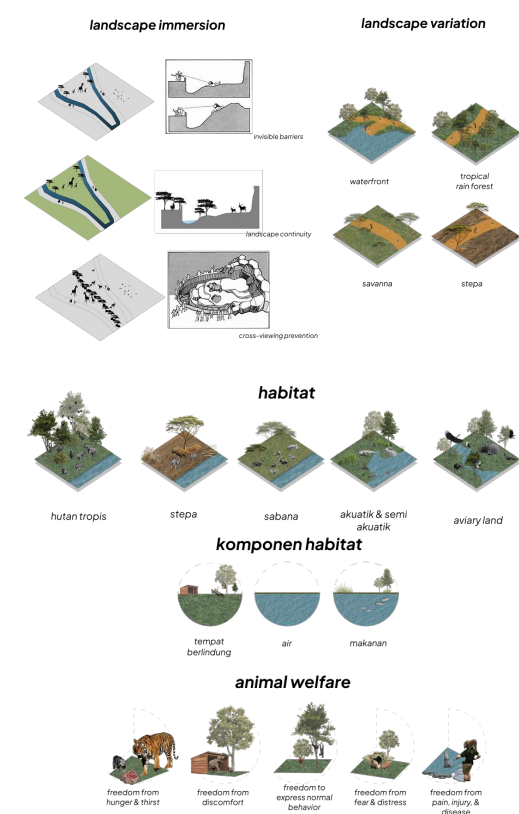

TA 162
REDESAIN SEMARANG ZOO DENGAN PENDEKATAN LANDSCAPE
IMMERSION SEBAGAI UPAYA PENINGKATAN KESEJAHTERAAN SATWA

LATAR BELAKANG

Peran kebun binatang telah berubah dari yang hanya sekadar tempat untuk memamerkan koleksi satwa menjadi lembaga konservasi *ex-situ* yang mengintegrasikan aspek kesejahteraan satwa, riset, dan edukasi publik (WAZA, 2005). Kemudian, kandang satwa belum terbagi menjadi kandang pemeliharaan, perawatan (karantina), pengembangbiakan, sapih, dan peragaan serta belum tersedia klinik satwa, akses jalan servis dan sistem limbah. Kemudian, untuk fasilitas pengunjung yang belum lengkap dan optimal seperti, tempat istirahat sejenak pengunjung (shelter) dan parkir yang tidak sesuai standar.

DIAGRAM ALUR

ANALISIS KAWASAN

ANALISIS SITE

KONSEP DESAIN

LANDSCAPE IMMERSION

HUBUNGAN ANTAR RUANG

KEBUTUHAN SATWA

KEBUTUHAN HABITAT SATWA