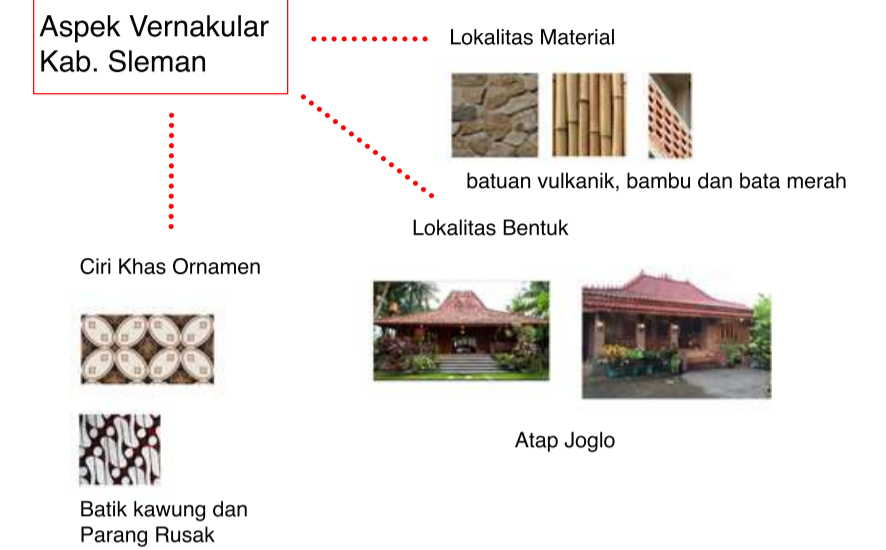

KONSEP ARSITEKTUR