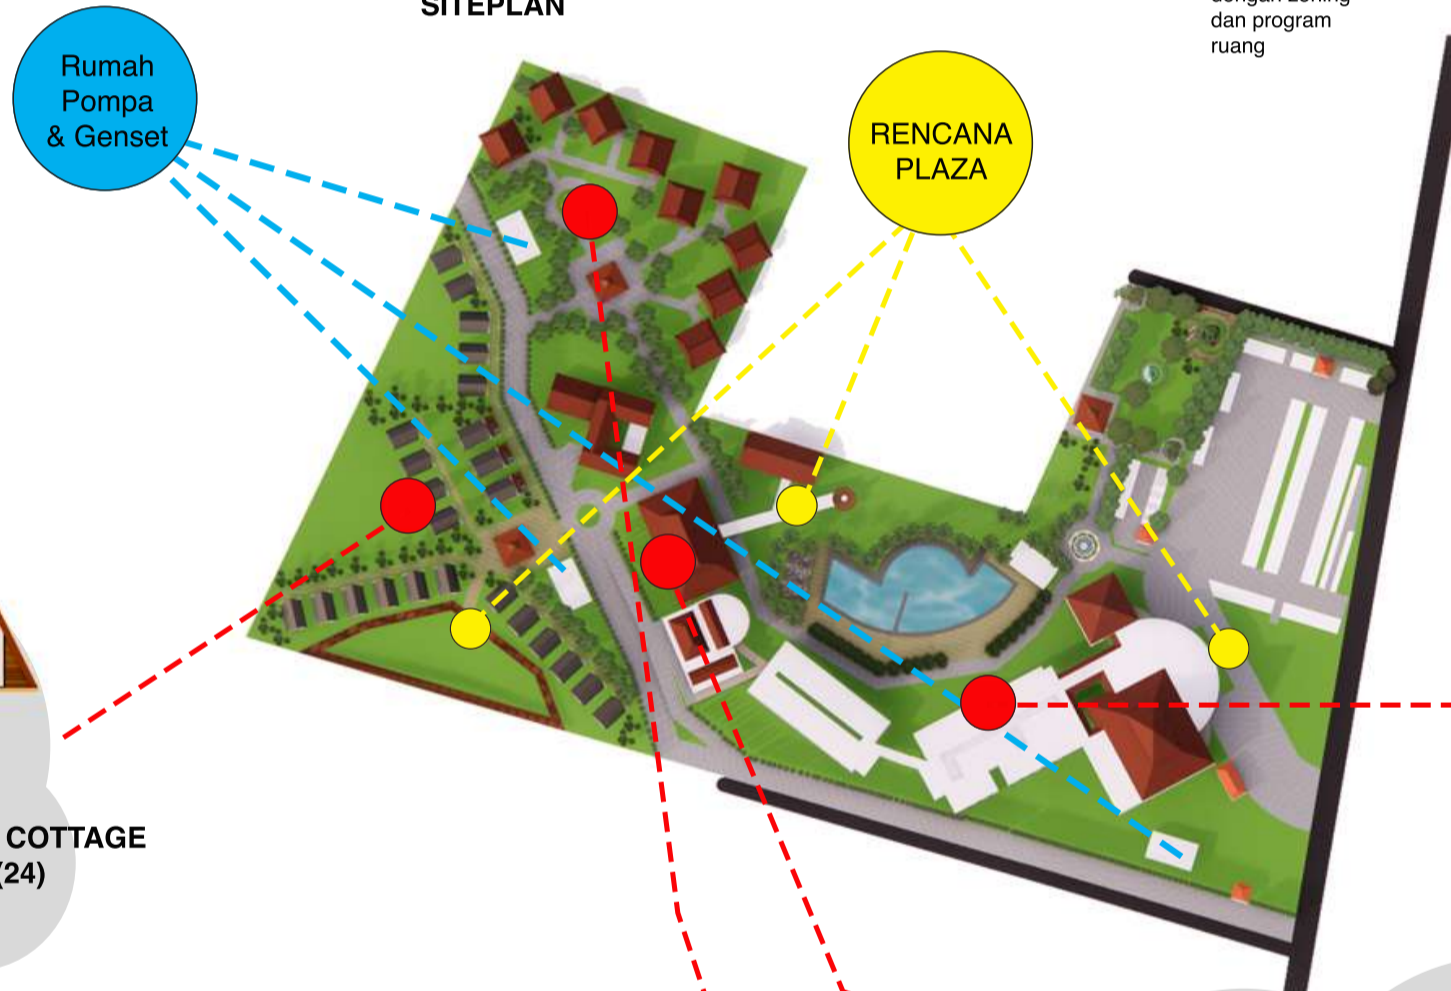

KONSEP ARSITEKTUR

RUMUSAN ISU UTAMA

VISI PROJECT

Membantu memenuhi kebutuhan akomodasi penginapan sesuai dengan tren pasar pasca pandemi COVID-19 dengan dilengkapi sarana penunjang UMKM

PENERAPAN DESAIN

SITEPLAN

RESTAURANT

VILLA (9)