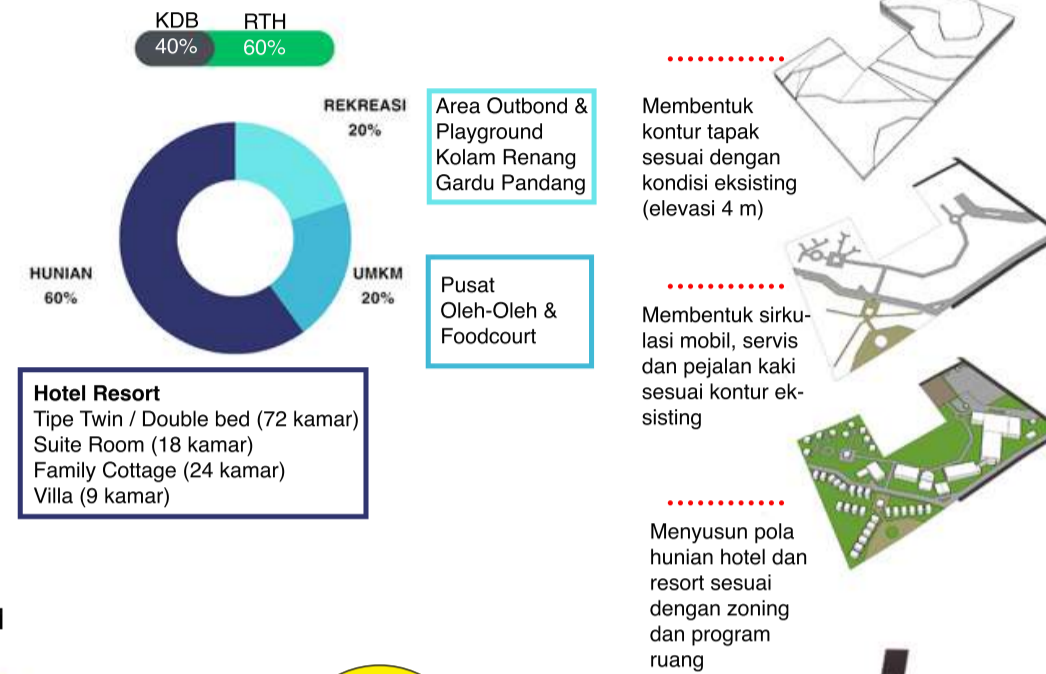

SVARGABUMI ADILUHUNG

LATAR BELAKANG

Merebaknya tempat wisata di Kabupaten Sleman perlu diimbangi dengan pemenuhan akomodasi penginapan.

Pandemi COVID 19 yang selama ini melanda Indonesia memunculkan persepsi baru akan tren pariwisata terutama pada aspek akomodasi yaitu model villa atau resort karena tingkat sanitasi yang tinggi dan terdapat sarana rekreasi di lokasi penginapan. (RPJMD Kab. Sleman 2021-2026)

Untuk menaikkan taraf perekonomian masyarakat, integrasi UMKM pada akomodasi penginapan dapat menjadi jaringan pemasaran yang baik bagi UMKM yang belum bisa mengakses pasar yang lebih luas.

PROGRAMMING

KONSEP ARSITEKTUR

RUMUSAN ISU UTAMA

VISI PROJECT

Membantu memenuhi kebutuhan akomodasi penginapan sesuai dengan tren pasar pasca pandemi COVID-19 dengan dilengkapi sarana penunjang UMKM

PENERAPAN DESAIN

SITEPLAN

RESTAURANT

VILLA (9)