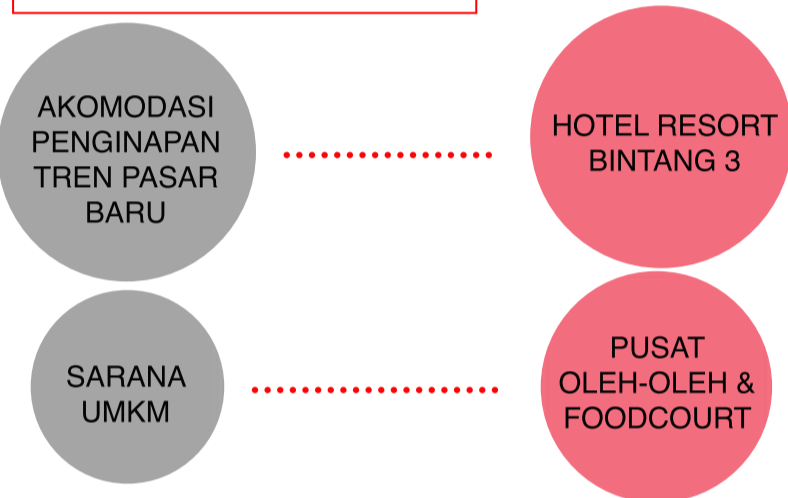

Untuk menaikkan taraf perekonomian masyarakat, integrasi UMKM pada akomodasi penginapan dapat menjadi jaringan pemasaran yang baik bagi UMKM yang belum bisa mengakses pasar yang lebih luas.

PROGRAMMING

KONSEP ARSITEKTUR

RUMUSAN ISU UTAMA

VISI PROJECT

Membantu memenuhi kebutuhan akomodasi penginapan sesuai dengan tren pasar pasca pandemi COVID-19 dengan dilengkapi sarana penunjang UMKM

PENERAPAN DESAIN

SITEPLAN