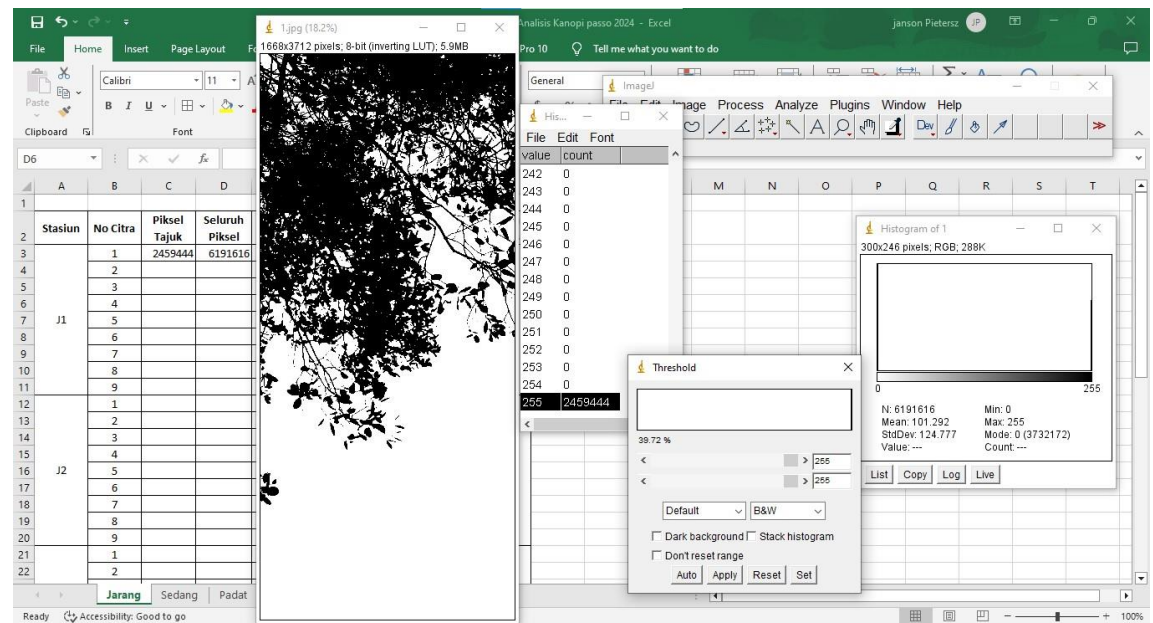

Sheet1 Sheet2

Ready Accessibility: Investigate 100%

Bukti data Tracking menggunakan GPS pada saat pengambilan data Tutupan Tajuk di lapangan berdasarkan Indeks INDVI:

Pengambilan data tutupan tajuk di Lapangan:

Proses Analisis data Tutupan Tajuk Menggunakan Image J:

File Explorer window: Kanopi Passo_15_01_2024

Menu: File, Home, Share, View, Picture Tools

Clipboard: Pin to Quick access, Copy, Paste, Copy path, Paste shortcut