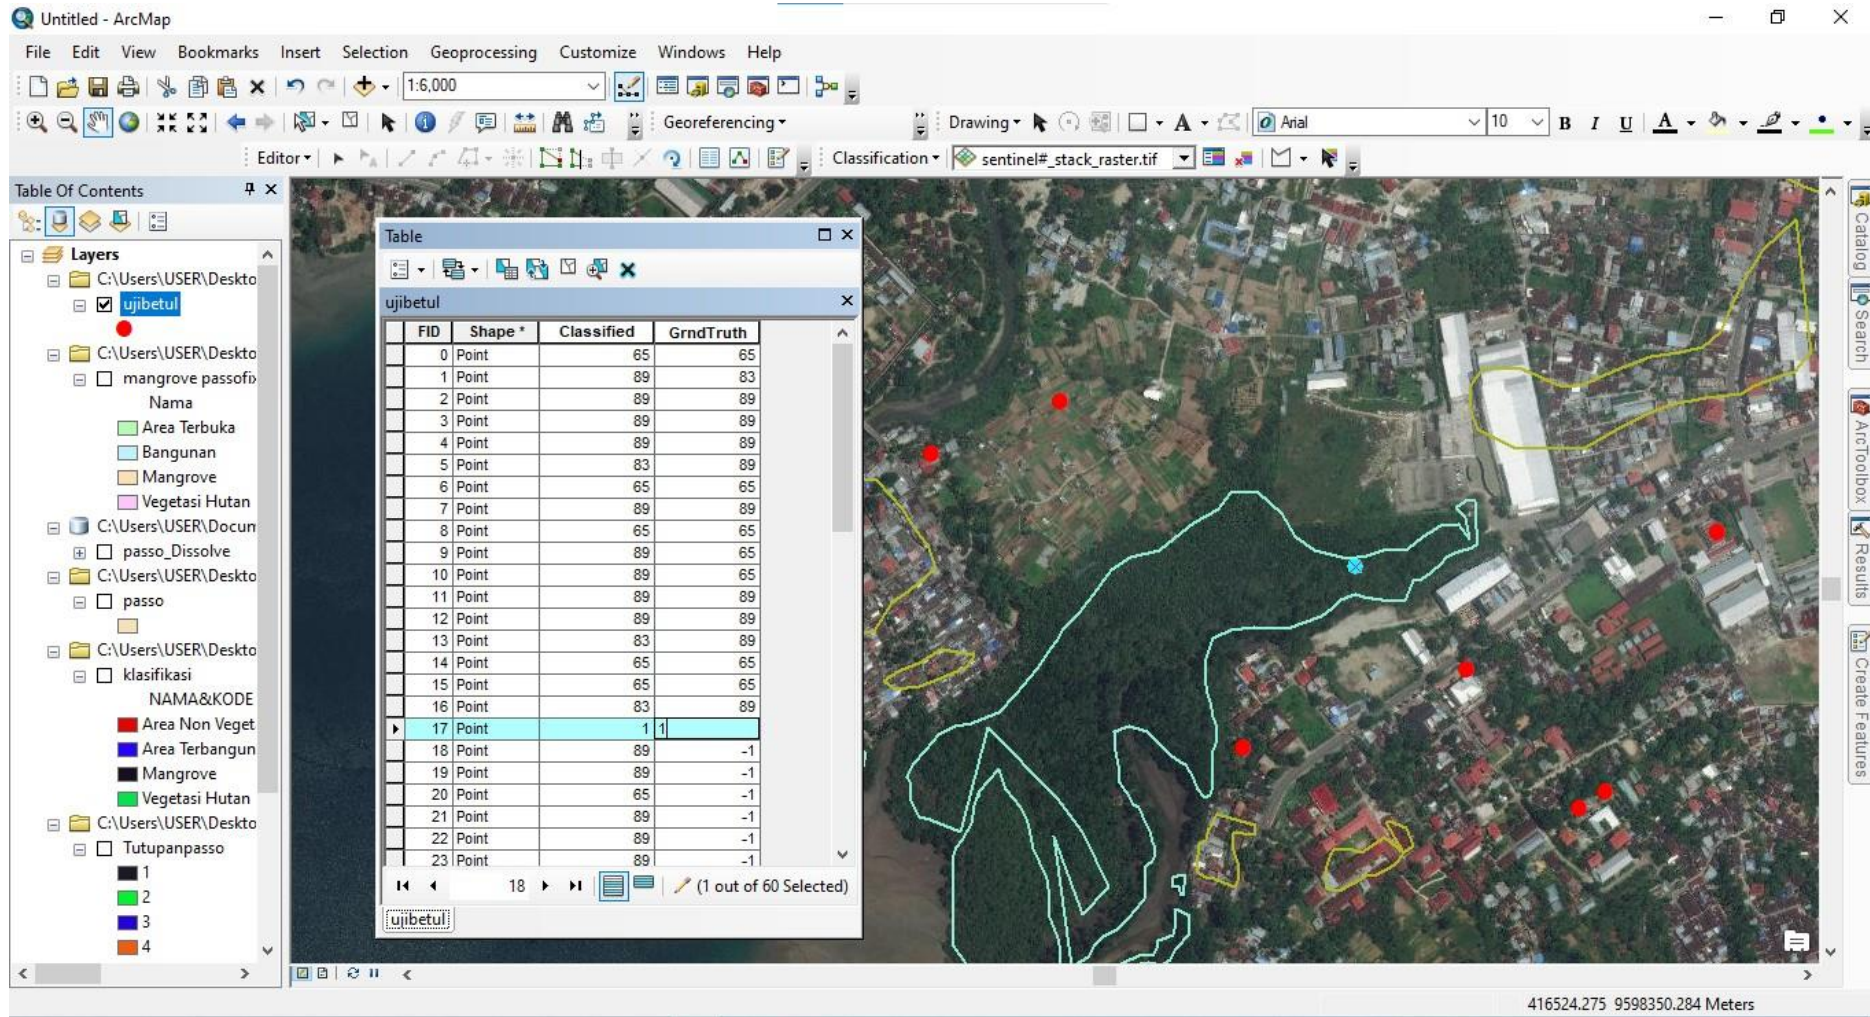

Hasil Uji Akurasi :